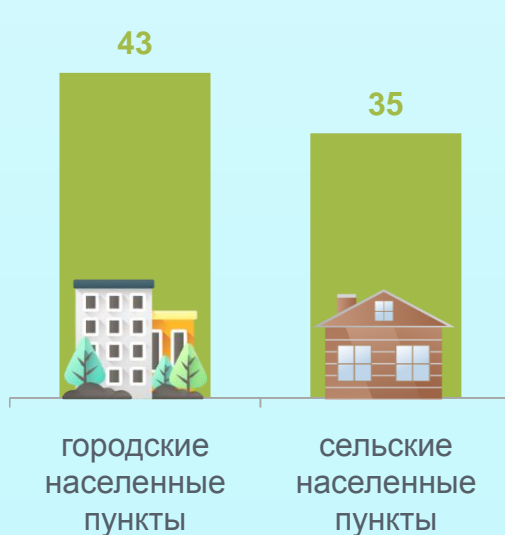

11 ИЮЛЯ – ВСЕМИРНЫЙ ДЕНЬ ШОКОЛАДА

193

рубля в месяц

В среднем тратит житель Кировской области на шоколад и конфеты

По данным выборочного обследования бюджетов домашних хозяйств в 2021 году.

ЧАСТОТА ПОТРЕБЛЕНИЯ ШОКОЛАДА И КОНФЕТ*

в % к лицам в возрасте 14 лет и более

ДОМОХОЗЯЙСТВА, ИМЕЮЩИЕ ДЕТЕЙ ДО 18 ЛЕТ

ежедневно или несколько раз в неделю употребляющих шоколад и конфеты

ДОМОХОЗЯЙСТВА, ПО ТИПУ НАСЕЛЕННЫХ ПУНКТОВ

ежедневно или несколько раз в неделю употребляющих шоколад и конфеты

* По данным выборочного наблюдения рациона питания населения Кировской области, проведенного в 2018 году.