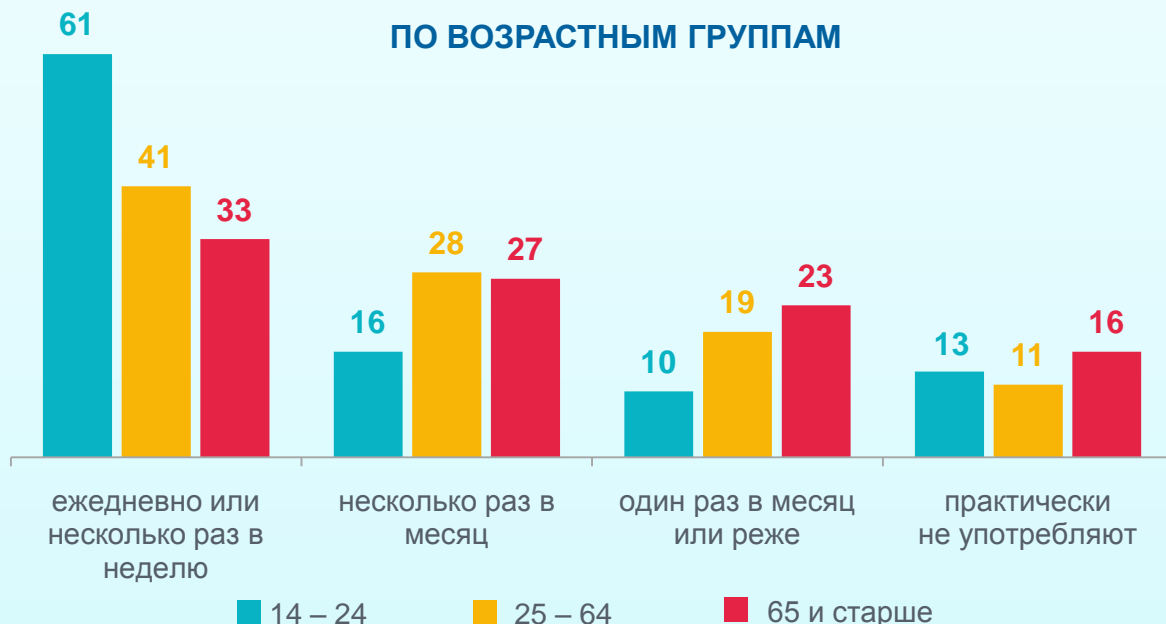

11 ИЮЛЯ – ВСЕМИРНЫЙ ДЕНЬ ШОКОЛАДА

193

рубля в месяц

В среднем тратит житель Кировской области на шоколад и конфеты

По данным выборочного обследования бюджетов домашних хозяйств в 2021 году.

ЧАСТОТА ПОТРЕБЛЕНИЯ ШОКОЛАДА И КОНФЕТ*

в % к лицам в возрасте 14 лет и более

ДОМОХОЗЯЙСТВА, ИМЕЮЩИЕ ДЕТЕЙ ДО 18 ЛЕТ

ежедневно или несколько раз в неделю употребляющих шоколад и конфеты

ДОМОХОЗЯЙСТВА, ПО ТИПУ НАСЕЛЕННЫХ ПУНКТОВ

ежедневно или несколько раз в неделю употребляющих шоколад и конфеты