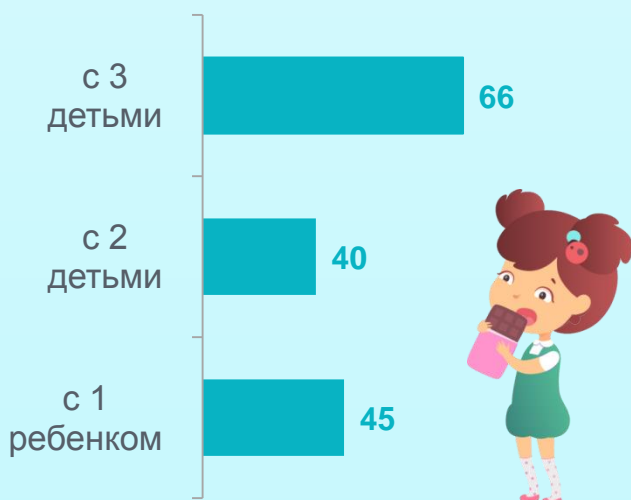

11 ИЮЛЯ – ВСЕМИРНЫЙ ДЕНЬ ШОКОЛАДА

193

рубля в месяц

В среднем тратит житель Кировской области на шоколад и конфеты

По данным выборочного обследования бюджетов домашних хозяйств в 2021 году.

ЧАСТОТА ПОТРЕБЛЕНИЯ ШОКОЛАДА И КОНФЕТ*

в % к лицам в возрасте 14 лет и более

ДОМОХОЗЯЙСТВА, ИМЕЮЩИЕ ДЕТЕЙ ДО 18 ЛЕТ

ежедневно или несколько раз в неделю употребляющих шоколад и конфеты

ДОМОХОЗЯЙСТВА, ПО ТИПУ НАСЕЛЕННЫХ ПУНКТОВ

ежедневно или несколько раз в неделю употребляющих шоколад и конфеты